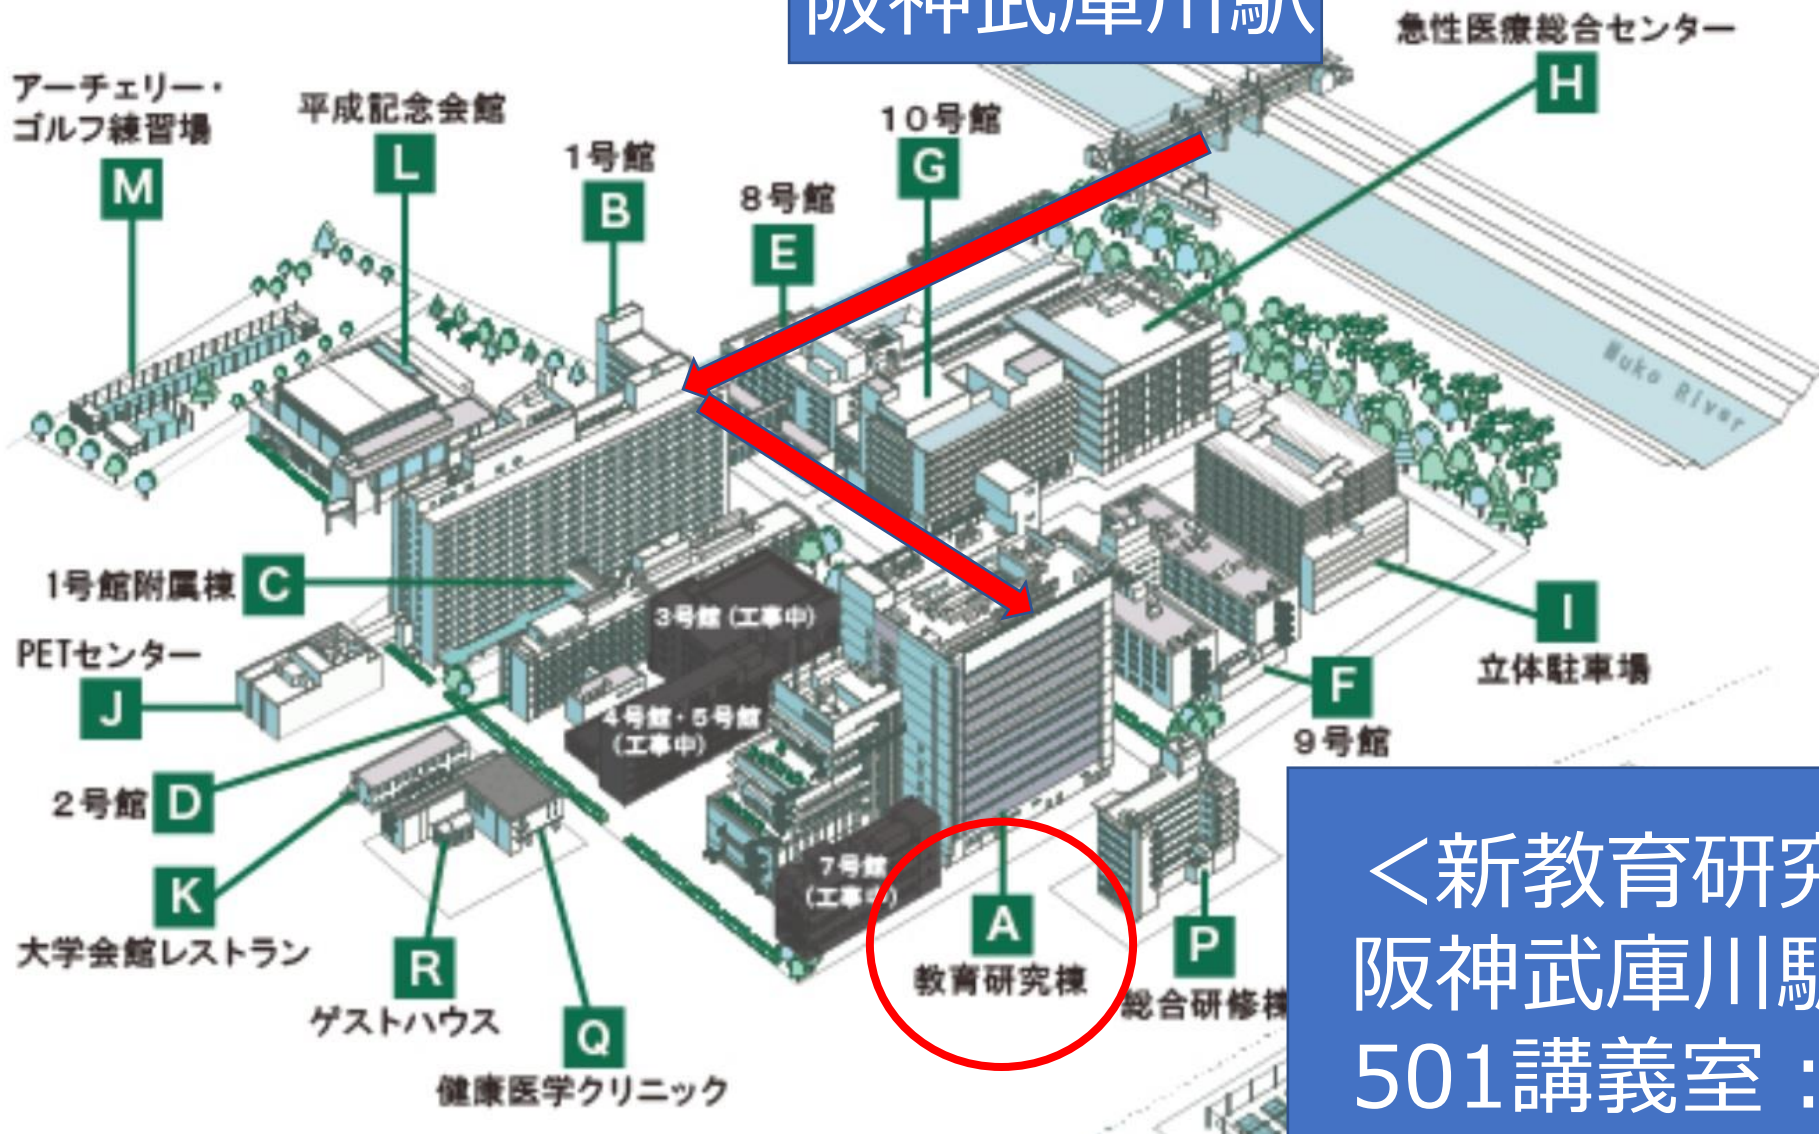

阪神武庫川駅

〈新教育研究棟〉
阪神武庫川駅より徒歩5分
501講義室：メイン会場
502講義室：ミラーリング会場